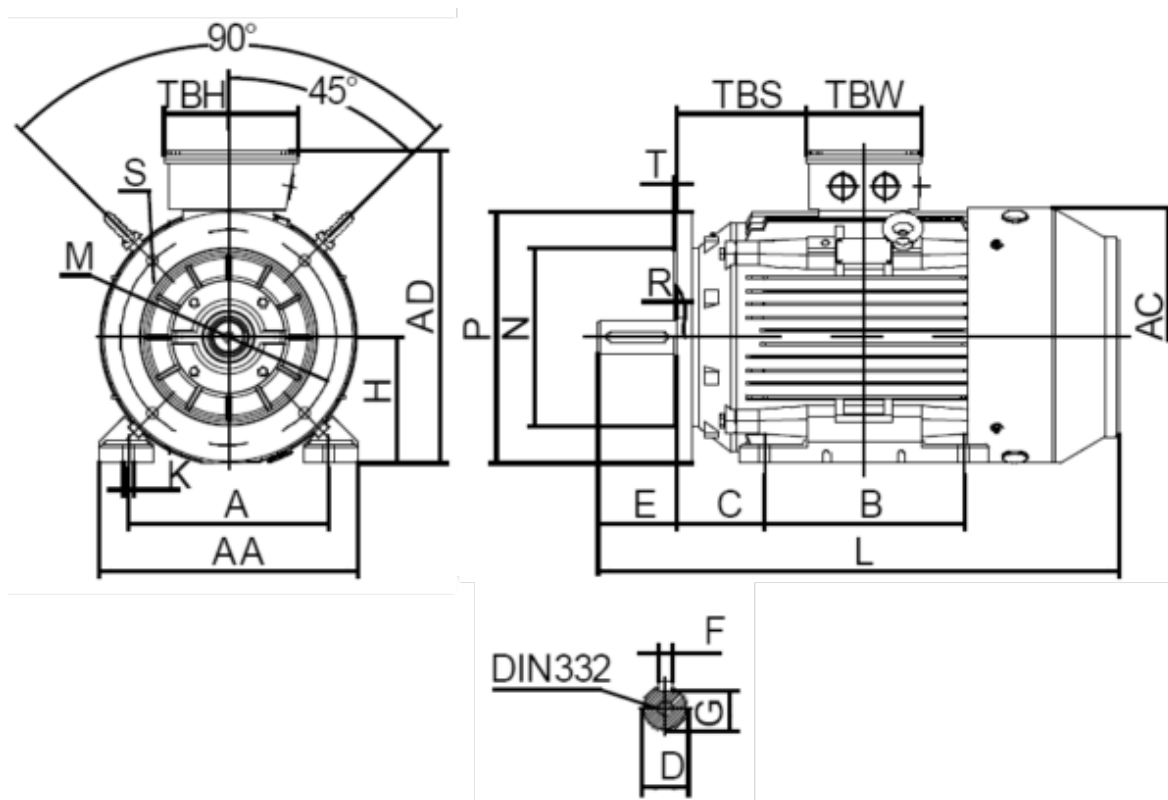

Varenummer: 250300400217
 Beskrivelse: Kleedrive T3C 112M-2 4.0KW 2800 o/min
 3x230/400V 50HZ IP55 B35 Eff=88,1%

Mål

A = 190	F = 8	TBW = 134
AA = 231	G = 24	
AC = Ø220	H = 112	
AD = 292	HD = 180	
B = 140	K = Ø12	
C = 70	L = 405	
D = Ø28	TBH = 134	
E = 60	TBS = 73	